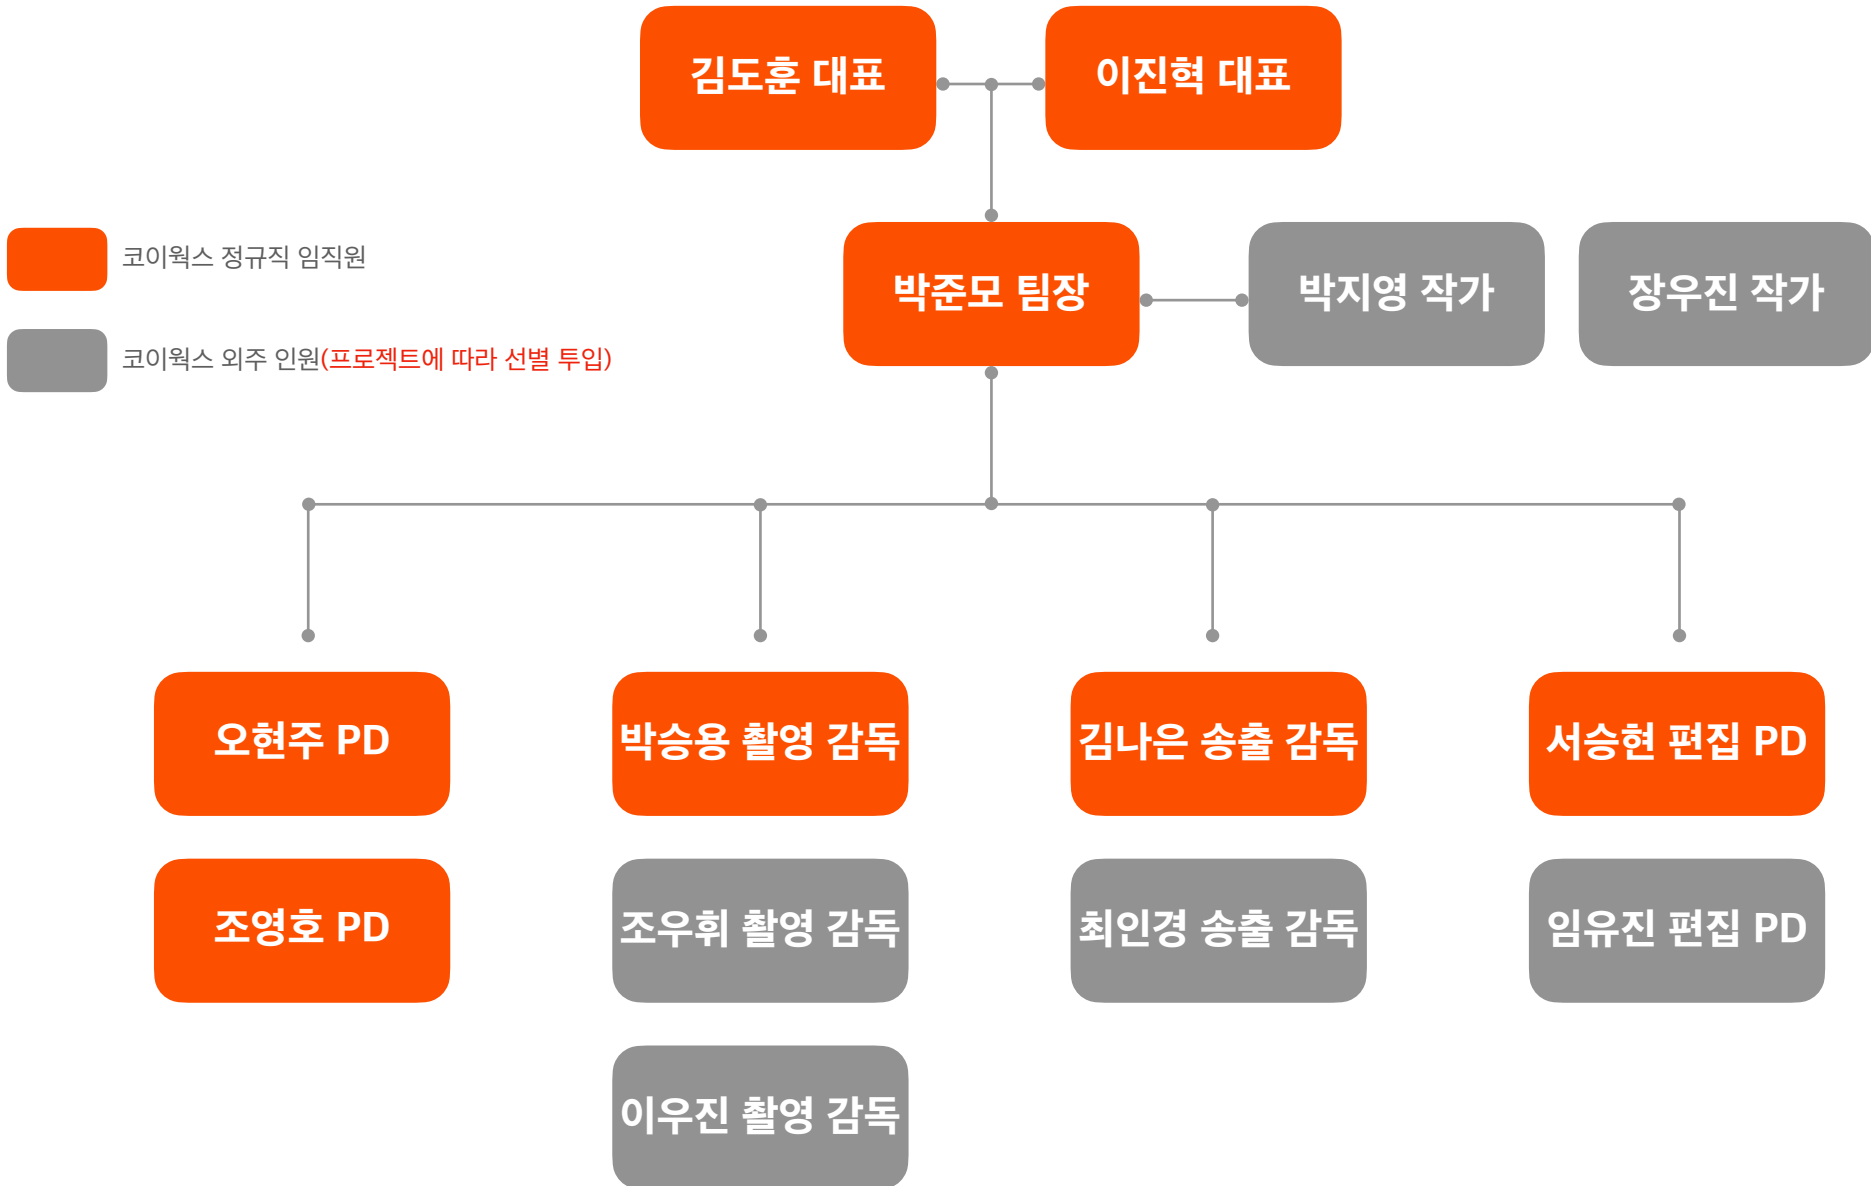

코이웍스 라이브 커머스 방송 인적 구성 조직도
(2024년 1월 26일 기준)